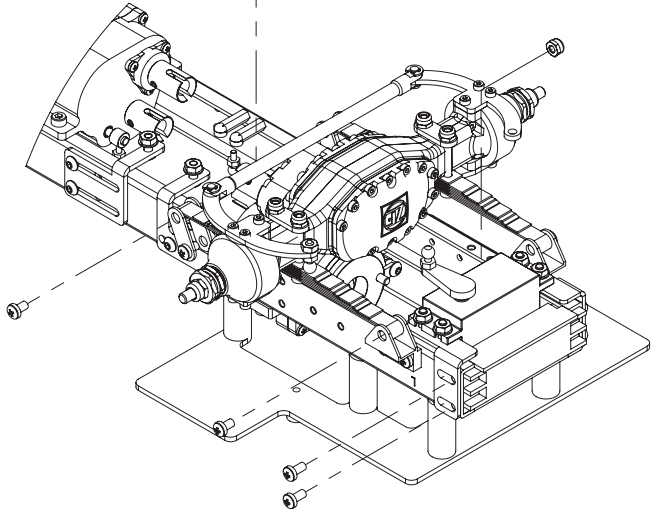

1:14 EINBAU-SET AG VORDERACHSE

1:14 MOUNTING SET FRONT DRIVE AXLE

CC1 x 4

DC13 x 4

BC3 x

MC1 x

DC4 x

3

Original Schrauben verwenden
use the original screw

4

TAMIYA-CARSON
Modellbau GmbH & Co . KG

Werkstraße 1 // D-90765 Fürth // www.carson-modelsport.de

Tamiya-Carson Modellbau GmbH & Co. KG // Werkstraße 1 // D-90765 Fürth
www.carson-modelsport.com