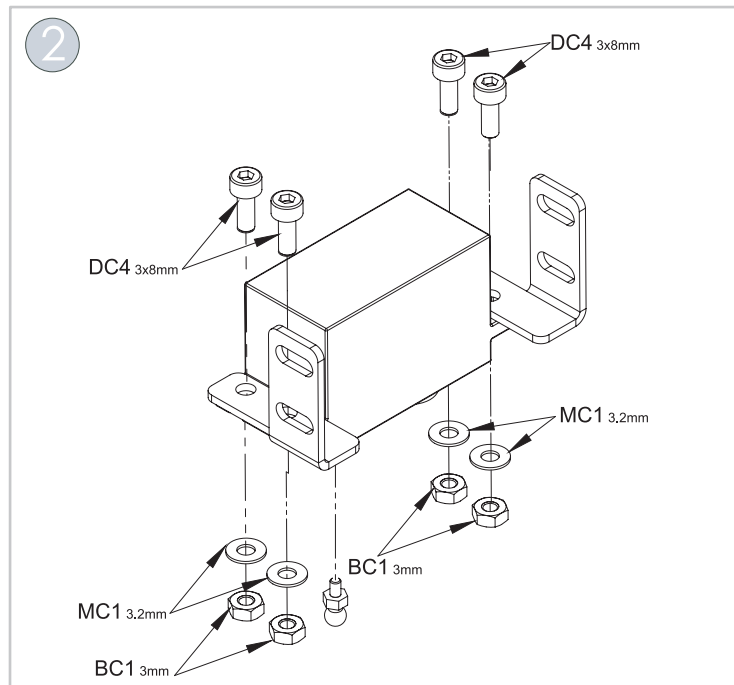

1:14 EINBAU-SET AG VORDERACHSE

1:14 MOUNTING SET FRONT DRIVE AXLE

CC1 x 4

DC13 x 4

BC3 x

MC1 x

DC4 x

3

Original Schrauben verwenden
use the original screw

4

TAMIYA-CARSON
Modellbau GmbH & Co . KG

Werkstraße 1 // D-90765 Fürth // www.carson-modelsport.de

Tamiya-Carson Modellbau GmbH & Co. KG // Werkstraße 1 // D-90765 Fürth
www.carson-modelsport.com