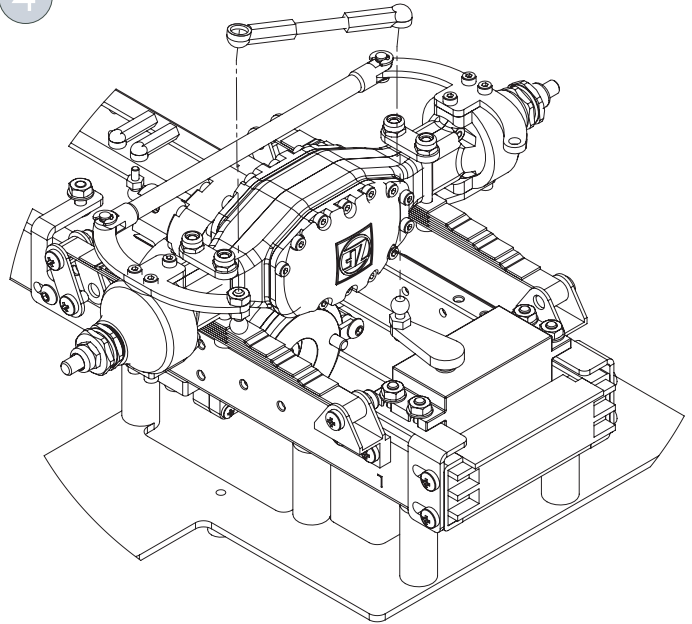

1:14 EINBAU-SET AG VORDERACHSE

1:14 MOUNTING SET FRONT DRIVE AXLE

CC1 x 4

DC13 x 4

BC3 x

MC1 x

DC4 x

3

Original Schrauben verwenden
use the original screw

4

TAMIYA-CARSON
Modellbau GmbH & Co . KG

Werkstraße 1 // D-90765 Fürth // www.carson-modelsport.de

Tamiya-Carson Modellbau GmbH & Co. KG // Werkstraße 1 // D-90765 Fürth
www.carson-modelsport.com