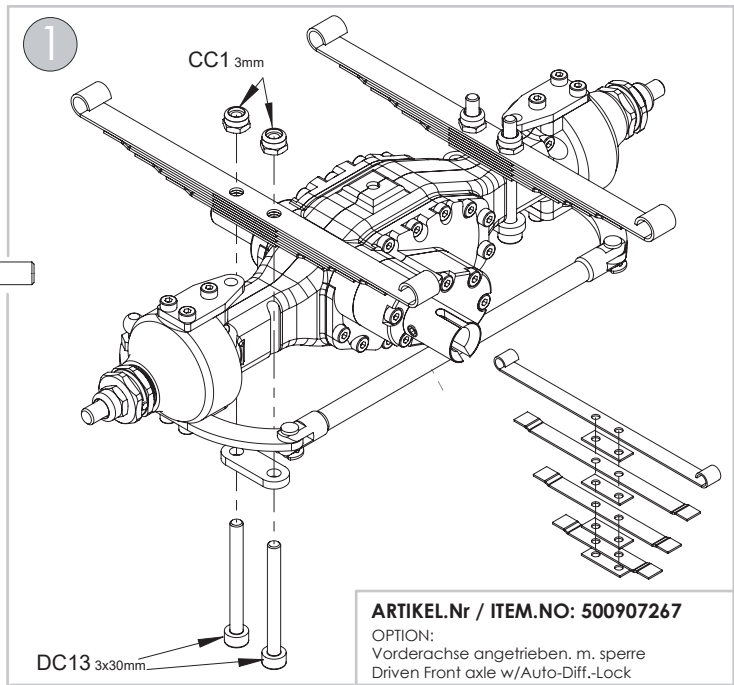

1:14 EINBAU-SET AG VORDERACHSE

1:14 MOUNTING SET FRONT DRIVE AXLE

CC1 x 4

DC13 x 4

BC3 x

MC1 x

DC4 x

3

Original Schrauben verwenden
use the original screw

4

TAMIYA-CARSON
Modellbau GmbH & Co . KG

Werkstraße 1 // D-90765 Fürth // www.carson-modelsport.de

Tamiya-Carson Modellbau GmbH & Co. KG // Werkstraße 1 // D-90765 Fürth
www.carson-modelsport.com